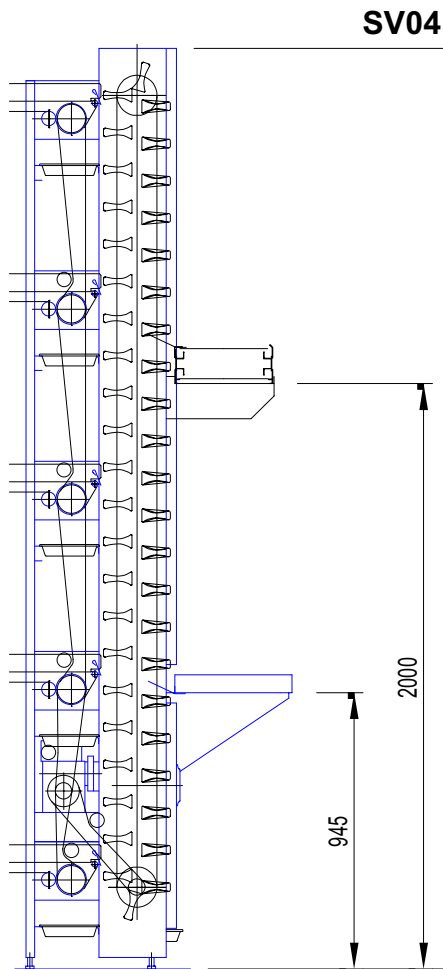

# SBERAČ VAJEC

TYP SV04

- Jednoduché napojenie na dopravník vajec
- Napojenie stola pre manuálny zber.
- Možnosť napojenia dopravníka vajec v akejkoľvek výške zberača.
- Pohon všetkých vaječných pásov v baterii.

<b>Počet podlaží</b>	<b>3</b>	<b>4</b>	<b>5</b>
<b>Prepravná kapacita</b>	<b>5400 ks/hod</b>	<b>7200 ks/hod</b>	<b>9000 ks/hod</b>
<b>Rýchlosť vaječného pásu</b>	<b>0-1,5 m/s</b>		
<b>Príkon elektromotoru</b>	<b>0,25 - 0,37 kW</b>		
<b>Výška zberača</b>	<b>2385</b>	<b>2510</b>	<b>3145</b>