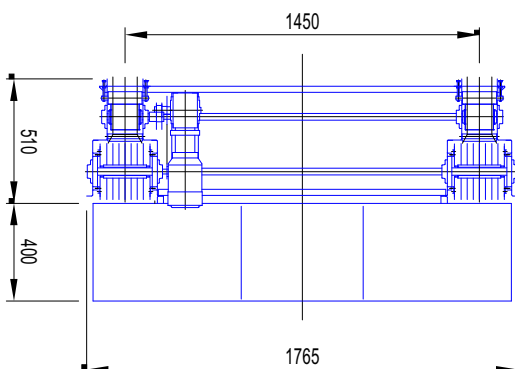

# SBERAČ VAJEC

TYP SV04

- Jednoduché napojenie na dopravník vajec
- Napojenie stola pre manuálny zber.
- Možnosť napojenia dopravníka vajec v akejkoľvek výške zberača.
- Pohon všetkých vaječných pásov v baterii.

<b>Počet podlaží</b>	<b>3</b>	<b>4</b>	<b>5</b>
<b>Prepravná kapacita</b>	<b>5400 ks/hod</b>	<b>7200 ks/hod</b>	<b>9000 ks/hod</b>
<b>Rýchlosť vaječného pásu</b>	<b>0-1,5 m/s</b>		
<b>Príkon elektromotoru</b>	<b>0,25 - 0,37 kW</b>		
<b>Výška zberača</b>	<b>2385</b>	<b>2510</b>	<b>3145</b>