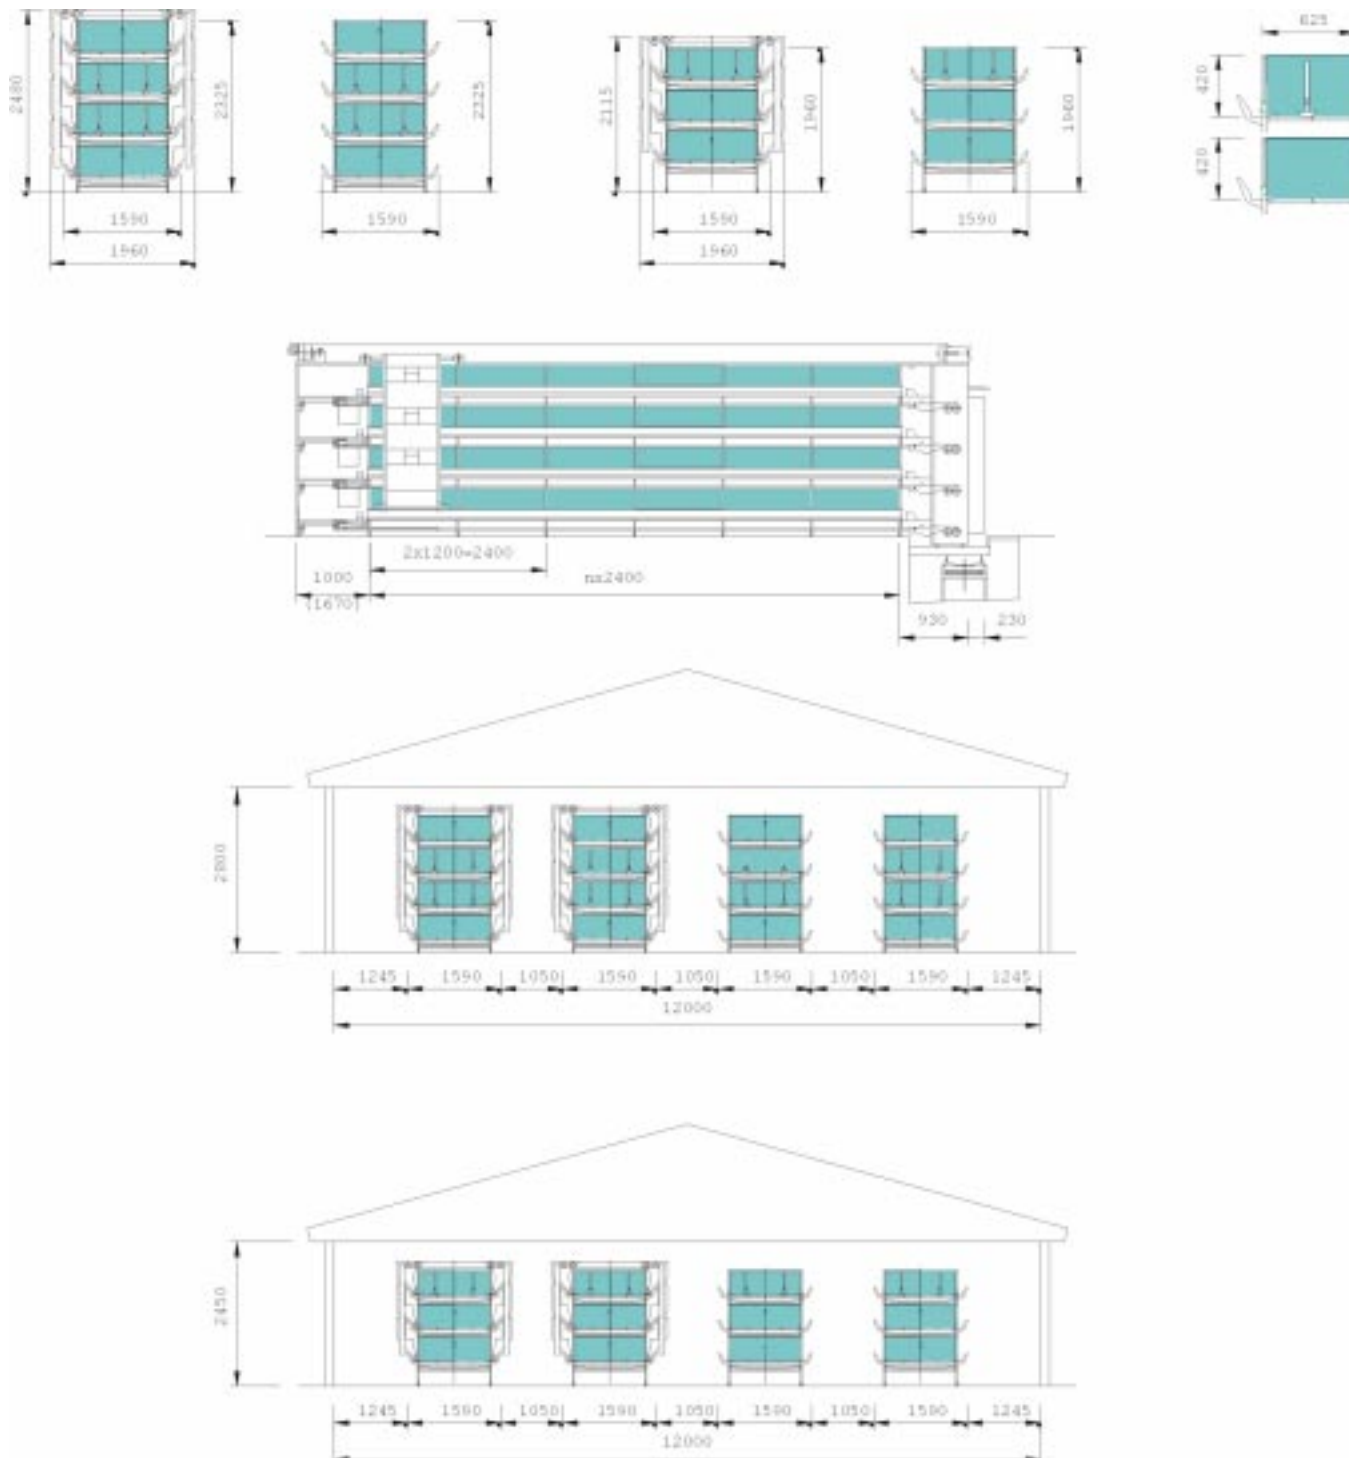

TECHNICKÉ PARAMETRE ZARIADENIA PRE ODCHOV KURČIAT

TYP 4K04