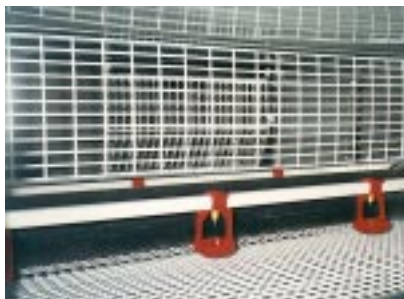

Priečna deliaca stena je riešená z pozinkovaného plechu, ktorý oddeluje jednotlivé oddelenia, znižuje stresy, prispieva ku kludu a svojou konštrukciou nepoškodzuje operenie kurčiat. V strede chovného priestoru v pozdĺžnom smere je zavesená deliaca mriežka, ktorá rozdeľuje oddelenie a obsluhu umožňuje lepšiu prácu so zvieratami. Posuvné dverka sú vybavené zámkom proti samovoľnému otvoreniu.

Kŕmenie kurčiat je riešené krmnou reťazou, žľaby sú osadené vo vnútri chovného oddelenia a sú riešené tak, aby boli obmedzené straty krmiva na minimum.

Odpratávanie trusu z jednotlivých poschodí klietky je riešené trusným pásom, ktorý je vedený v bočných vodičoch, do ktorých sú uchytené prehnuté podpierky zamedzujúce výpadu trusu z trusného priestoru.

Každým chovným oddelením vedú dve vetvy napájania s nipelovými napájačkami. Napájací systém má možnosť centrálného zdvíhania v závislosti na veku kurčiat.

Výhody:

- **úspora krmiva**
- **nízka prašnosť**
- **ľahká dostupnosť krmiva pre jednoduché kurčatá**
- **nízky úhyn kurčiat**
- **vysoká úspora vody**

Systém kŕmenia - rozhodujúci prvok ekonomiky chovu

Zo zásobníkov krmiva je krmivo dopravované špirálovým dopravníkom do dvoch násypiek osadených na prednom diely každého radu kletky.

Chovným priestorom vedú dva krmné žľaby zabezpečené plastovými zábranami, v ktorých je uložená plochá krmná reťaz. Toto riešenie umožňuje kurčatám ľahký prístup ku krmivu a je splnená podmienka dostatočnej dĺžky kŕmnej hrany. K pohonu kŕmného systému sú použité dvojrychlostné prevodovky, ktoré umožňujú prepínačom voliť rýchlosť reťaze a tým regulovať dĺžku kŕmenia.